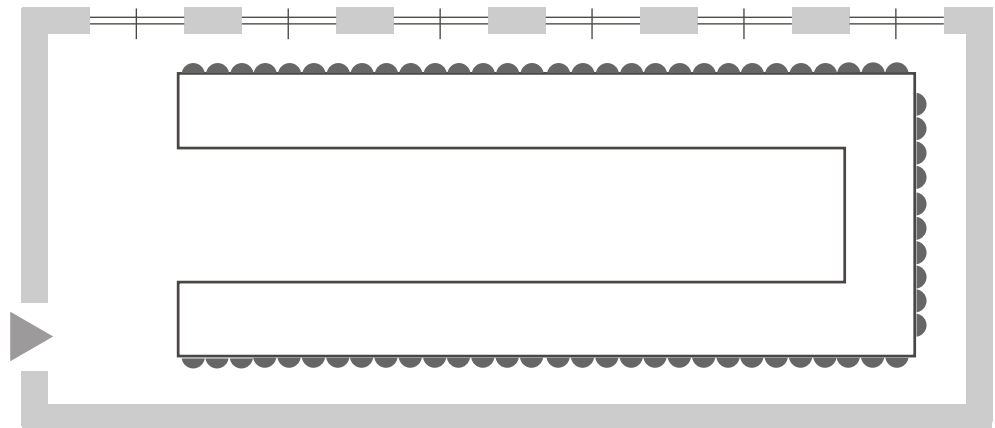

Platea
180 pax

Ferro di cavallo
70 pax

Tavoli rotondi Galà
180 pax

Platea
60 pax

Ferro di cavallo
25 pax

*Tavoli
rotondi
Galà*
60 pax

Sala VERCELLI

Platea
50 pax

Ferro di cavallo
20 pax

*Tavoli
rotondi
Galà*
50 pax

Sala EVENTI per Cerimonie

*Tavoli
rotondi
Galà*
210 pax

Imperiale
70 pax