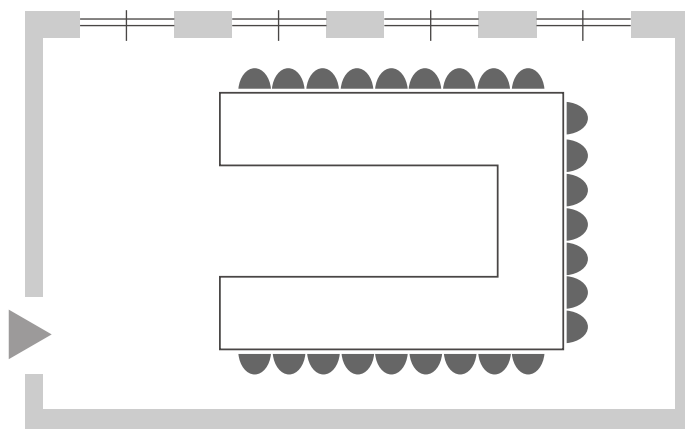

Platea
180 pax

Ferro di cavallo
70 pax

Tavoli rotondi Galà
180 pax

Platea
60 pax

Ferro di cavallo
25 pax

*Tavoli
rotondi
Galà*
60 pax

Sala VERCELLI

Platea
50 pax

Ferro di cavallo
20 pax

*Tavoli
rotondi
Galà*
50 pax

Sala EVENTI per Cerimonie

*Tavoli
rotondi
Galà*
210 pax

Imperiale
70 pax