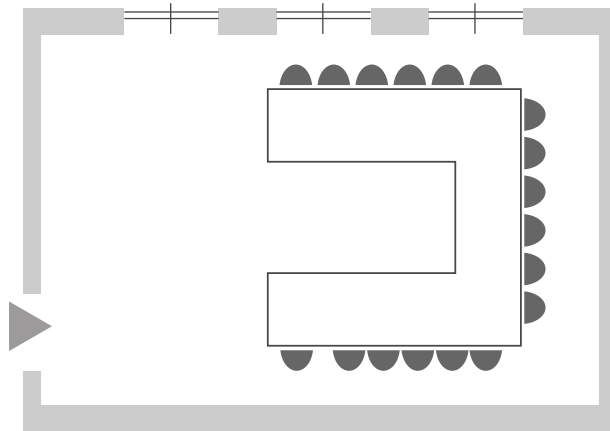

Platea
180 pax

Ferro di cavallo
70 pax

Tavoli rotondi Galà
180 pax

Platea
60 pax

Ferro di cavallo
25 pax

*Tavoli
rotondi
Galà*
60 pax

Sala VERCELLI

Platea
50 pax

Ferro di cavallo
20 pax

*Tavoli
rotondi
Galà*
50 pax

Sala EVENTI per Cerimonie

*Tavoli
rotondi
Galà*
210 pax

Imperiale
70 pax