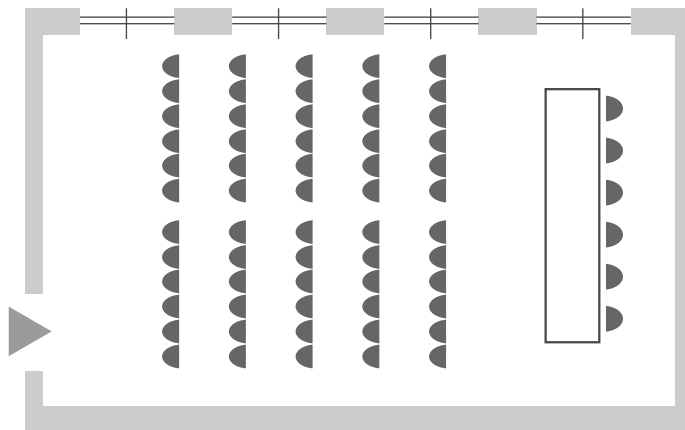

Platea
180 pax

Ferro di cavallo
70 pax

Tavoli rotondi Galà
180 pax

Platea
60 pax

Ferro di cavallo
25 pax

*Tavoli
rotondi
Galà*
60 pax

Sala VERCELLI

Platea
50 pax

Ferro di cavallo
20 pax

*Tavoli
rotondi
Galà*
50 pax

Sala EVENTI per Cerimonie

*Tavoli
rotondi
Galà*
210 pax

Imperiale
70 pax