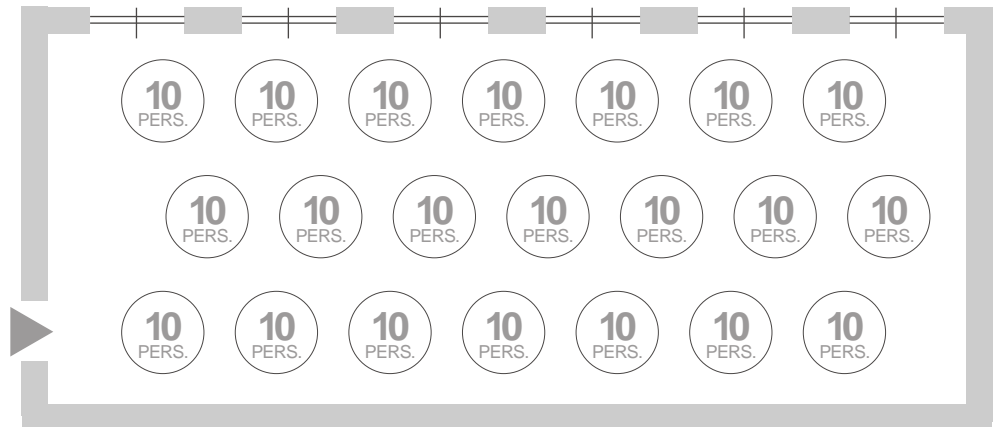

Platea
180 pax

Ferro di cavallo
70 pax

Tavoli rotondi Galà
180 pax

Platea
60 pax

Ferro di cavallo
25 pax

*Tavoli
rotondi
Galà*
60 pax

Sala VERCELLI

Platea
50 pax

Ferro di cavallo
20 pax

*Tavoli
rotondi
Galà*
50 pax

Sala EVENTI per Cerimonie

*Tavoli
rotondi
Galà*
210 pax

Imperiale
70 pax