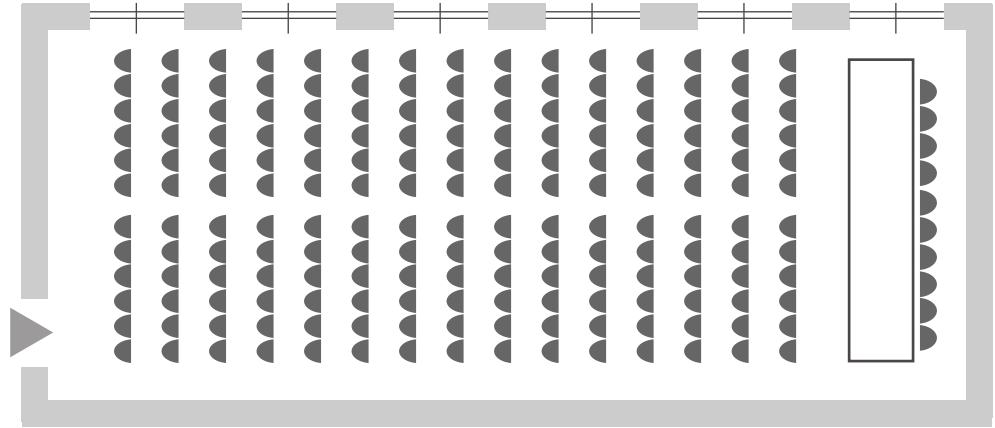

Platea
180 pax

Ferro di cavallo
70 pax

Tavoli rotondi Galà
180 pax

Platea
60 pax

Ferro di cavallo
25 pax

*Tavoli
rotondi
Galà*
60 pax

Sala VERCELLI

Platea
50 pax

Ferro di cavallo
20 pax

*Tavoli
rotondi
Galà*
50 pax

Sala EVENTI per Cerimonie

*Tavoli
rotondi
Galà*
210 pax

Imperiale
70 pax