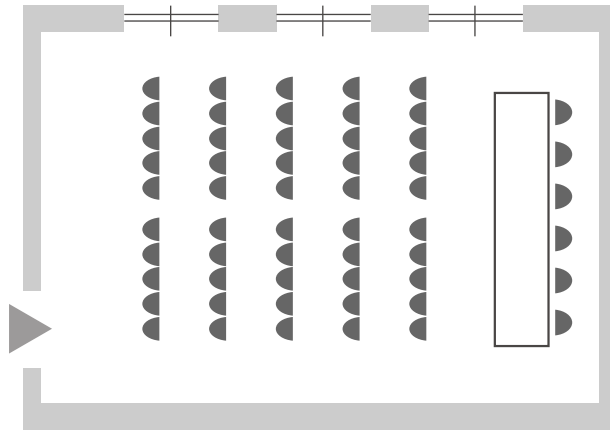

Platea
180 pax

Ferro di cavallo
70 pax

Tavoli rotondi Galà
180 pax

Platea
60 pax

Ferro di cavallo
25 pax

*Tavoli
rotondi
Galà*
60 pax

Sala VERCELLI

Platea
50 pax

Ferro di cavallo
20 pax

*Tavoli
rotondi
Galà*
50 pax

Sala EVENTI per Cerimonie

*Tavoli
rotondi
Galà*
210 pax

Imperiale
70 pax