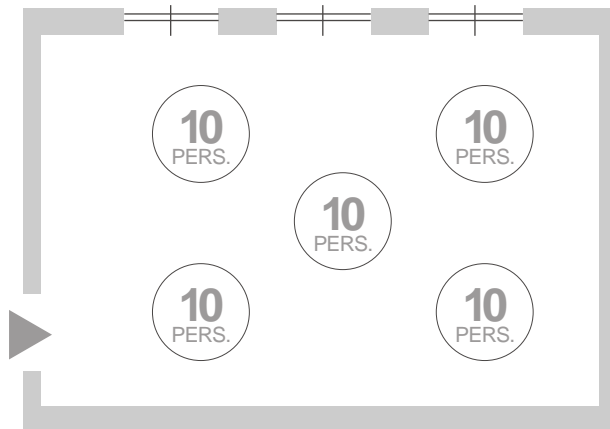

Platea
180 pax

Ferro di cavallo
70 pax

Tavoli rotondi Galà
180 pax

Platea
60 pax

Ferro di cavallo
25 pax

*Tavoli
rotondi
Galà*
60 pax

Sala VERCELLI

Platea
50 pax

Ferro di cavallo
20 pax

*Tavoli
rotondi
Galà*
50 pax

Sala EVENTI per Cerimonie

*Tavoli
rotondi
Galà*
210 pax

Imperiale
70 pax