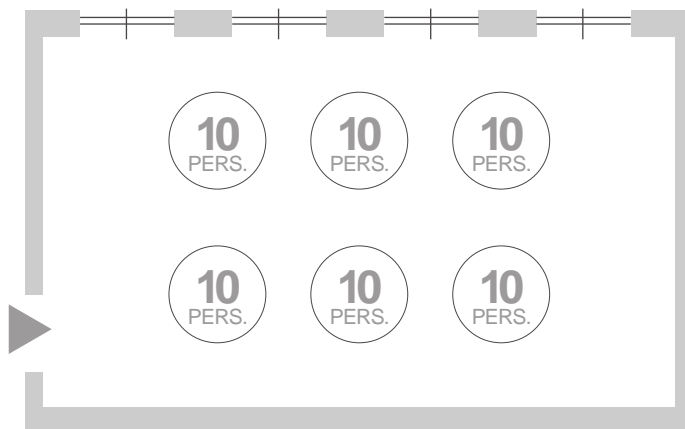

Platea
180 pax

Ferro di cavallo
70 pax

Tavoli rotondi Galà
180 pax

Platea
60 pax

Ferro di cavallo
25 pax

*Tavoli
rotondi
Galà*
60 pax

Sala VERCELLI

Platea
50 pax

Ferro di cavallo
20 pax

*Tavoli
rotondi
Galà*
50 pax

Sala EVENTI per Cerimonie

*Tavoli
rotondi
Galà*
210 pax

Imperiale
70 pax