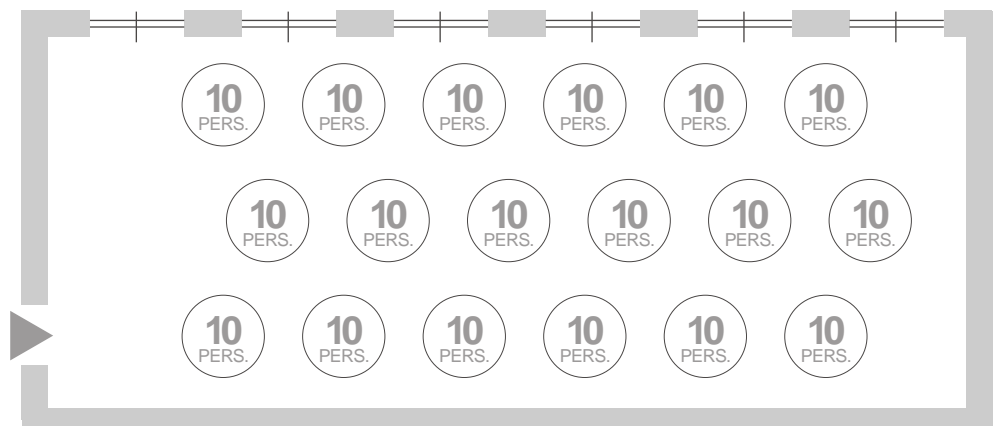

Platea
180 pax

Ferro di cavallo
70 pax

Tavoli rotondi Galà
180 pax

Platea
60 pax

Ferro di cavallo
25 pax

*Tavoli
rotondi
Galà*
60 pax

Sala VERCELLI

Platea
50 pax

Ferro di cavallo
20 pax

*Tavoli
rotondi
Galà*
50 pax

Sala EVENTI per Cerimonie

*Tavoli
rotondi
Galà*
210 pax

Imperiale
70 pax